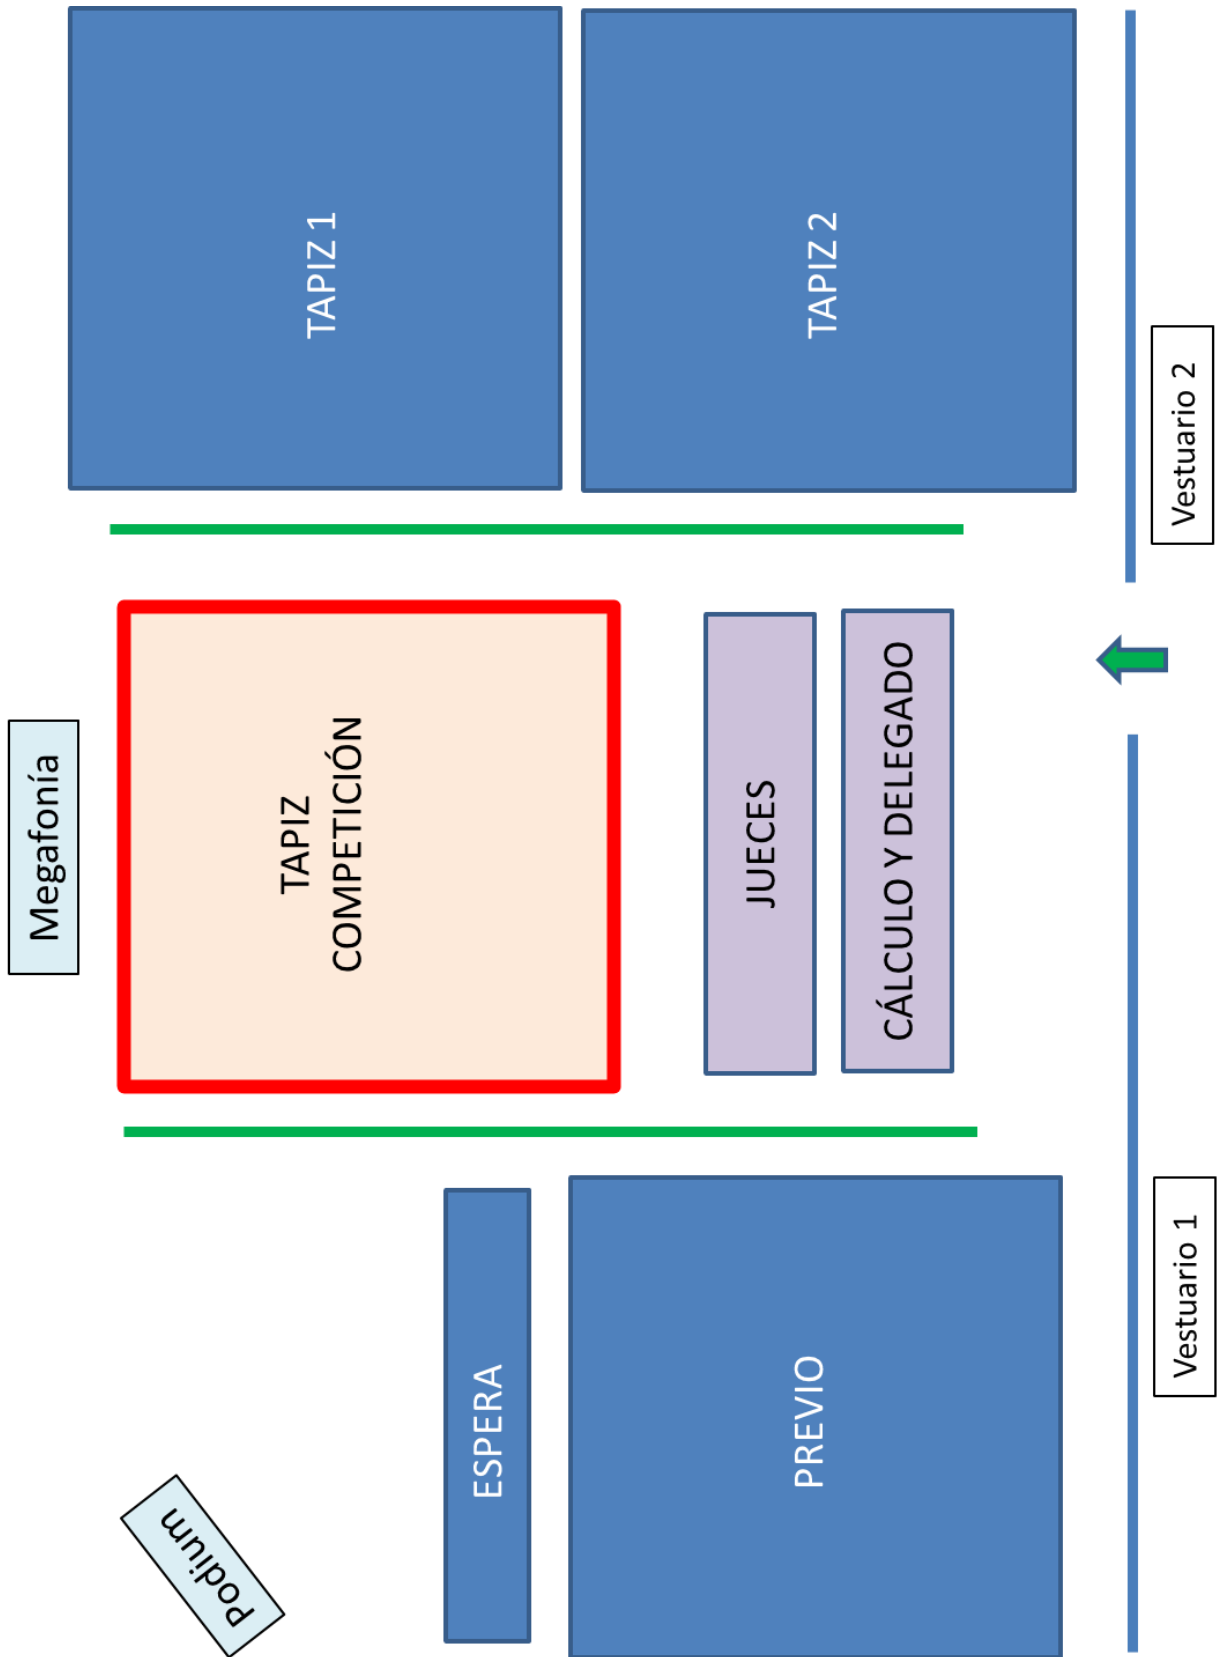

CAMPEONATO DE INICIACIÓN 1ª FASE
MODALIDAD CONJUNTOS

Polideportivo Municipal Agustín Marañón. C. del Primero de Mayo, 4
Aranjuez. Sábado, 06/04/2024

Orden	Categoría	Dorsal	Equipo	Aparato	Jurado	Vestuario	Zona	Entrada	Previo	Espera	Competición
JORNADA DE MAÑANA											
1	CADETE	1	RITMICA RETIRO-VB	6 MAZAS 2 PELOTAS	1	1	1	9:40	10:24	10:27	10:30
2	JUVENIL X	1	INDEPENDIENTE ESCUELA MUNICIPAL ARROYOMOLINOS-	3 PELOTAS 2 CINTAS	2	2	2	9:43	10:27	10:30	10:33
3	CADETE	2	CLUB GIMNASIA RITMICA BOADILLA-IB	6 MAZAS 2 PELOTAS	1	1	1	9:46	10:30	10:33	10:36
4	JUVENIL X	2	CLUB DEPORTIVO GR VALLE MAGERIT-F	3 PELOTAS 2 CINTAS	2	2	2	9:49	10:33	10:36	10:39
5	CADETE	3	CLUB LA HISPANIDAD-	6 MAZAS 2 PELOTAS	1	1	1	9:52	10:36	10:39	10:42
6	JUVENIL X	3	CLUB GIMNASIA RITMICA BOADILLA-	3 PELOTAS 2 CINTAS	2	2	2	9:55	10:39	10:42	10:45
7	CADETE	4	CLUB D.E. GRAN CAPITAN-GRAN CAPITAN G	6 MAZAS 2 PELOTAS	1	1	1	9:58	10:42	10:45	10:48
8	JUVENIL X	4	VARITA TC-	3 PELOTAS 2 CINTAS	2	2	2	10:01	10:45	10:48	10:51
9	CADETE	5	CLUB GIMNASIA RITMICA BOADILLA-IC	6 MAZAS 2 PELOTAS	1	1	1	10:04	10:48	10:51	10:54
10	JUVENIL X	5	C.D.E. PAS DE CHAT-V	3 PELOTAS 2 CINTAS	2	2	2	10:07	10:51	10:54	10:57
11	CADETE	6	CLUB G.R. ELITE NORTE-CGR ELITE NORTE	6 MAZAS 2 PELOTAS	1	1	1	10:10	10:54	10:57	11:00
12	JUVENIL X	6	C.G.R. S.S.REYES-	3 PELOTAS 2 CINTAS	2	2	2	10:13	10:57	11:00	11:03
13	CADETE	7	CLUB D.E. GRAN CAPITAN-GRAN CAPITAN V	6 MAZAS 2 PELOTAS	1	1	1	10:16	11:00	11:03	11:06
14	JUVENIL X	7	CLUB SIERRA MADRID-	3 PELOTAS 2 CINTAS	2	2	2	10:19	11:03	11:06	11:09
15	CADETE	8	CLUB ALKOR VILLALKOR -	6 MAZAS 2 PELOTAS	1	1	1	10:22	11:06	11:09	11:12
16	JUVENIL X	8	CLUB RITMICA KAIROS COLMENAR VIEJO-	3 PELOTAS 2 CINTAS	2	2	2	10:25	11:09	11:12	11:15
17	CADETE	9	CLUB LA MINA-X	6 MAZAS 2 PELOTAS	1	1	1	10:28	11:12	11:15	11:18
18	JUVENIL X	9	CLUB GIMNASIA RITMICA ARGANZUELA-A	3 PELOTAS 2 CINTAS	2	2	2	10:31	11:15	11:18	11:21
19	CADETE	10	CLUB GIMNASIA RITMICA BOADILLA-IA	6 MAZAS 2 PELOTAS	1	1	1	10:34	11:18	11:21	11:24
20	JUVENIL X	10	C.E.P RITMICA VALLECAS-	3 PELOTAS 2 CINTAS	2	2	2	10:37	11:21	11:24	11:27
21	CADETE	11	CLUB GIMNASIA RITMICA ARGANZUELA-	6 MAZAS 2 PELOTAS	1	1	1	10:40	11:24	11:27	11:30
22	JUVENIL X	11	CLUB GIMNASTICO COLMENAR VIEJO-	3 PELOTAS 2 CINTAS	2	2	2	10:43	11:27	11:30	11:33
23	CADETE	12	CLUB SAN FERNANDO ESCOLAPIOS POZUELO-	6 MAZAS 2 PELOTAS	1	1	1	10:46	11:30	11:33	11:36
24	JUVENIL X	12	RITMICA RETIRO-M	3 PELOTAS 2 CINTAS	2	2	2	10:49	11:33	11:36	11:39
25	CADETE	13	EL ALAMO GR-	6 MAZAS 2 PELOTAS	1	1	1	10:52	11:36	11:39	11:42
26	JUVENIL X	13	CDE EL VALLE-	3 PELOTAS 2 CINTAS	2	2	2	10:55	11:39	11:42	11:45
27	CADETE	14	RITMICA CHASSE-	6 MAZAS 2 PELOTAS	1	1	1	10:58	11:42	11:45	11:48
DESCANSO.											
28	CADETE	15	CLUB RITMICA FUENLABRADA-	6 MAZAS 2 PELOTAS	1	1	1	11:20	12:04	12:07	12:10
29	JUVENIL X	14	CLUB DE SIERRA MADRID CV-CDE SIERRA MADRID CVV	3 PELOTAS 2 CINTAS	2	2	2	11:23	12:07	12:10	12:13
30	CADETE	16	CLUB HORTALEZA-L	6 MAZAS 2 PELOTAS	1	1	1	11:26	12:10	12:13	12:16
31	JUVENIL X	15	CLUB RITMICA ATLETICO LEGANES-	3 PELOTAS 2 CINTAS	2	2	2	11:29	12:13	12:16	12:19
32	CADETE	17	CLUB DE SIERRA MADRID CV-	6 MAZAS 2 PELOTAS	1	1	1	11:32	12:16	12:19	12:22
33	JUVENIL X	16	CLUB GRD LEGANES-	3 PELOTAS 2 CINTAS	2	2	2	11:35	12:19	12:22	12:25
34	CADETE	18	CGRD SAN FERNANDO-	6 MAZAS 2 PELOTAS	1	1	1	11:38	12:22	12:25	12:28
35	JUVENIL X	17	CLUB RITMICA GETAFE-CDE RITMICA GETAFE M	3 PELOTAS 2 CINTAS	2	2	2	11:41	12:25	12:28	12:31
36	CADETE	19	CLUB ALDAVA-	6 MAZAS 2 PELOTAS	1	1	1	11:44	12:28	12:31	12:34
37	JUVENIL X	18	CLUB ALUCHE-CDE ALUCHE 2	3 PELOTAS 2 CINTAS	2	2	2	11:47	12:31	12:34	12:37
38	CADETE	20	CLUB DE GIMNASIA CIUDAD DE MOSTOLES-S	6 MAZAS 2 PELOTAS	1	1	1	11:50	12:34	12:37	12:40
39	JUVENIL X	19	CLUB RITMICA MADRID PROMESAS-	3 PELOTAS 2 CINTAS	2	2	2	11:53	12:37	12:40	12:43
40	CADETE	21	CLUB RITMICA KAIROS COLMENAR VIEJO-	6 MAZAS 2 PELOTAS	1	1	1	11:56	12:40	12:43	12:46
41	JUVENIL X	1	INDEPENDIENTE KAIZEN MADRID-	3 PELOTAS 2 CINTAS	2	2	2	11:59	12:43	12:46	12:49
42	CADETE	22	ADESO LOS ANGELES-	6 MAZAS 2 PELOTAS	1	1	1	12:02	12:46	12:49	12:52
43	JUVENIL Z	2	CLUB D.E RITMICA EL GRECO JRJ-C	3 PELOTAS 2 CINTAS	2	2	2	12:05	12:49	12:52	12:55
44	CADETE	23	CLUB RITMICA GETAFE-	6 MAZAS 2 PELOTAS	1	1	1	12:08	12:52	12:55	12:58
45	JUVENIL Z	3	CLUB ALUCHE-CDE ALUCHE 1	3 PELOTAS 2 CINTAS	2	2	2	12:11	12:55	12:58	13:01
46	CADETE	24	INDEPENDIENTE FRANCISCO FERNANDEZ OCHOA-	6 MAZAS 2 PELOTAS	1	1	1	12:14	12:58	13:01	13:04
47	JUVENIL Z	4	CLUB GIMNASIA RITMICA ARGANZUELA-B	3 PELOTAS 2 CINTAS	2	2	2	12:17	13:01	13:04	13:07
48	CADETE	25	CLUB CERRO-CERRO	6 MAZAS 2 PELOTAS	1	1	1	12:20	13:04	13:07	13:10
49	JUVENIL Z	5	CLUB DE GIMNASIA CIUDAD DE MOSTOLES-P	3 PELOTAS 2 CINTAS	2	2	2	12:23	13:07	13:10	13:13
50	INFANTIL	1	CLUB RITMICA KAIROS COLMENAR VIEJO-	5 CUERDAS	1	1	1	12:26	13:10	13:13	13:16
51	JUVENIL Z	6	CLUB LAS CRUCES-	3 PELOTAS 2 CINTAS	2	2	2	12:29	13:13	13:16	13:19
52	INFANTIL	2	INDEPENDIENTE RITMICA ROBLEDO DE CHAVELA-	5 CUERDAS	1	1	1	12:32	13:16	13:19	13:22
53	JUVENIL Z	7	CLUB RITMICA GETAFE-CDE RITMICA GETAFE J	3 PELOTAS 2 CINTAS	2	2	2	12:35	13:19	13:22	13:25
54	INFANTIL	3	CLUB GIMNASIA RITMICA BOADILLA-I	5 CUERDAS	1	1	1	12:38	13:22	13:25	13:28
DESCANSO. ENTREGA DE MEDALLAS CATEGORÍAS CADETE Y JUVENIL X.											