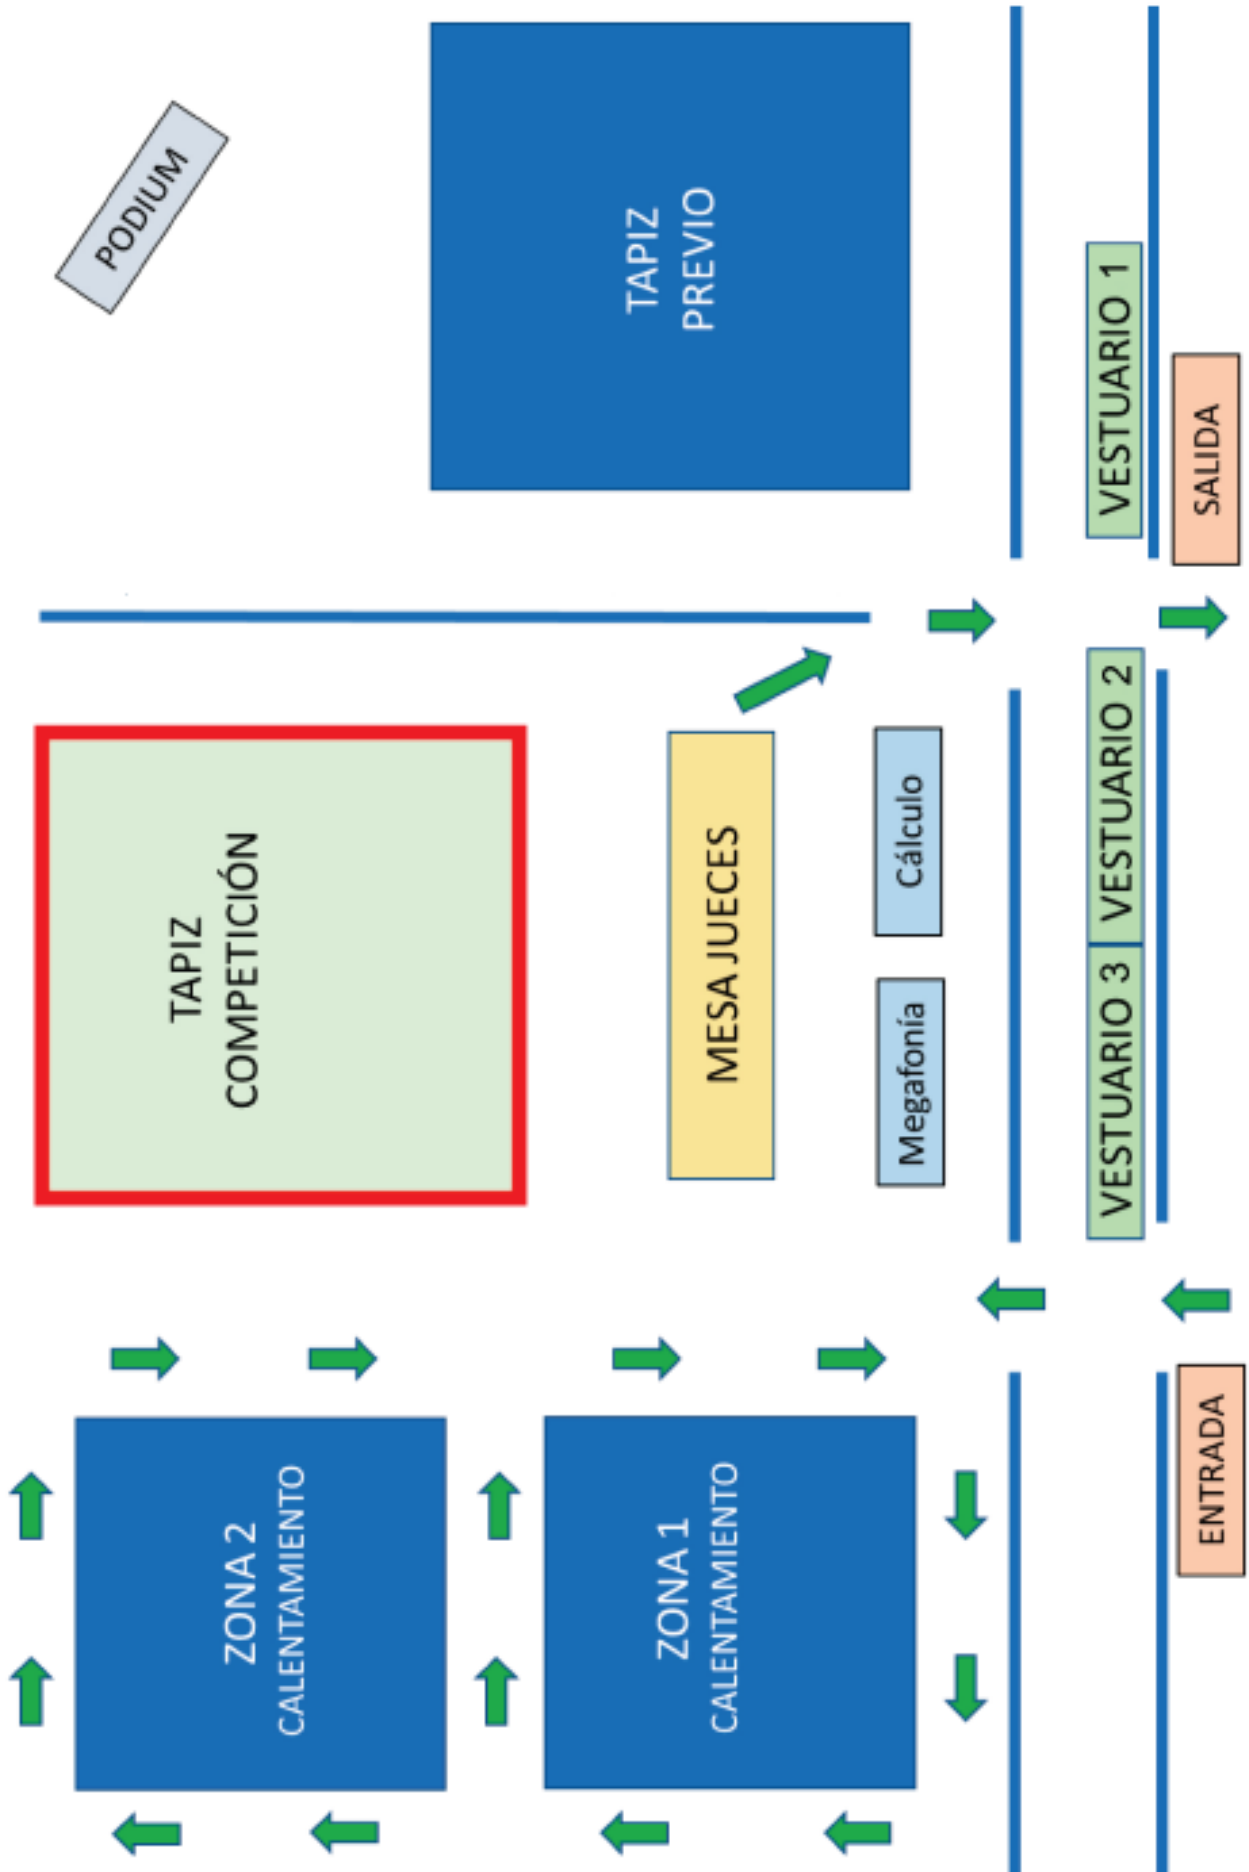

Orden	Categoría	Dorsal	Apellidos, Nombre	Equipo	Aparato	Jurado	Vestuario	Zona	Entrada	Previo	Espera	Competición
MINUTAJE SÁBADO 28 DE MAYO												
1	INFANTIL M	1	CALVO TAPIA, ANDREA	RITMICA RETIRO	CUERDA	1	1	1	9:30:00	10:03:10	10:13:10	10:15:00
2	JUVENIL P	1	FERNANDEZ SANCHEZ, PAULA	CLUB DEPORTIVO GSD	PELOTA	2	2	2	9:31:50	10:05:00	10:15:00	10:16:50
3	INFANTIL M	2	MARTIN HERRERA, CLARA MINH	CLUB LAS CRUCES	CUERDA	1	3	1	9:33:40	10:06:50	10:16:50	10:18:40
4	JUVENIL P	2	HERRANZ CHAPARRO, ANDREA	CLUB D.E. GRAN CAPITAN	PELOTA	2	1	2	9:35:30	10:08:40	10:18:40	10:20:30
5	INFANTIL M	3	CUESTA NAVAS, ADRIANA	IND GR MORALEJA DE ENMEDIO	CUERDA	1	2	1	9:37:20	10:10:30	10:20:30	10:22:20
6	JUVENIL P	3	MURILLO GARCIA- CUERVA, ILIANE	INDEPENDIENTE GR VALLE DEL MIRO	PELOTA	2	3	2	9:39:10	10:12:20	10:22:20	10:24:10
7	INFANTIL M	4	OLMOS CORROCHANO, GRETA	GR ARGANDA	CUERDA	1	1	1	9:41:00	10:14:10	10:24:10	10:26:00
8	JUVENIL P	4	GONZÁLEZ BUIZA, CARLA	INDEPENDIENTE GR VALLE DEL MIRO	PELOTA	2	2	2	9:42:50	10:16:00	10:26:00	10:27:50
9	INFANTIL M	5	OLMEDO LAHOZ, PAULA	CLUB ALKOR VILLALKOR	CUERDA	1	3	1	9:44:40	10:17:50	10:27:50	10:29:40
10	JUVENIL P	5	DE HARO HERNANDO, HENAR	CLUB D.E. GRAN CAPITAN	PELOTA	2	1	2	9:46:30	10:19:40	10:29:40	10:31:30
11	INFANTIL M	6	MORA QUESADA, LAURA	CLUB ALDAVA	CUERDA	1	2	1	9:48:20	10:21:30	10:31:30	10:33:20
12	JUVENIL P	6	DAHAN REY, CLARA	CLUB RITMICA GETAFE	PELOTA	2	3	2	9:50:10	10:23:20	10:33:20	10:35:10
13	INFANTIL M	7	PAREDES PEDRAZA, ALBA	IND EM NAVALCARNERO	CUERDA	1	1	1	9:52:00	10:25:10	10:35:10	10:37:00
14	JUVENIL P	7	CORRAL VELASCO, RAQUEL	CLUB KHALIL GIBRAN	PELOTA	2	2	2	9:53:50	10:27:00	10:37:00	10:38:50
15	INFANTIL M	8	GONZALEZ MARTINEZ, PATRICIA	NOVO RITMICA MADRID	CUERDA	1	3	1	9:55:40	10:28:50	10:38:50	10:40:40
16	JUVENIL P	8	RODRIGUEZ CALLE, PAULA	VARITA TC	PELOTA	2	1	2	9:57:30	10:30:40	10:40:40	10:42:30
17	INFANTIL M	9	MORALES CABALLERO, MIREYA	GOLDIAM BOADILLA CGR	CUERDA	1	2	1	9:59:20	10:32:30	10:42:30	10:44:20
18	JUVENIL P	9	GARCIA MARTINEZ, SANDRA	CLUB MORATA DE TAJUÑA	PELOTA	2	3	2	10:01:10	10:34:20	10:44:20	10:46:10
19	INFANTIL M	10	MARTIN SIMON, LUCIA	C.D.E. PAS DE CHAT	CUERDA	1	1	1	10:03:00	10:36:10	10:46:10	10:48:00
20	JUVENIL P	10	LOPEZ DE LA OSA BAUTISTA, SILVIA	CLUB GRD LEGANES	PELOTA	2	2	2	10:04:50	10:38:00	10:48:00	10:49:50
21	INFANTIL M	11	BURGUEÑO CUESTA, ALEJANDRA	IND. SAFA	CUERDA	1	3	1	10:06:40	10:39:50	10:49:50	10:51:40
22	JUVENIL P	11	ROSA ARIAS, ANA	GIMNASTICO COLMENAR VIEJO	PELOTA	2	1	2	10:08:30	10:41:40	10:51:40	10:53:30
23	INFANTIL M	12	MARTIN SANCHEZ, SANDRA	CLUB RITMICA GETAFE	CUERDA	1	2	1	10:10:20	10:43:30	10:53:30	10:55:20
24	JUVENIL P	12	GOMEZ MUÑOZ, ELSA	CLUB DEPORTIVO GSD	PELOTA	2	3	2	10:12:10	10:45:20	10:55:20	10:57:10
25	INFANTIL M	13	RANGEL FERNANDEZ, LEIRE	CLUB ALDAVA	CUERDA	1	1	1	10:14:00	10:47:10	10:57:10	10:59:00
26	JUVENIL P	13			PELOTA	2	2	2	10:15:50	10:49:00	10:59:00	11:00:50
27	INFANTIL M	14	LOPEZ GILA, AINARA	C.G.R VELILLA	CUERDA	1	3	1	10:17:40	10:50:50	11:00:50	11:02:40
28	JUVENIL P	14	DIB OLARU, NURIA NAJWA	CLUB KIARA	PELOTA	2	1	2	10:19:30	10:52:40	11:02:40	11:04:30
29	INFANTIL M	15	DIAZ JURADO, NAYARA	IND SAN MARTIN DE VALDEIGLESIAS	CUERDA	1	2	1	10:21:20	10:54:30	11:04:30	11:06:20
30	JUVENIL P	15	SANCHEZ BOYERO, GEA	A.D.E.R. ALCORCON	PELOTA	2	3	2	10:23:10	10:56:20	11:06:20	11:08:10
31	INFANTIL M	16	FERNANDEZ TORRES, CLAUDIA	CLUB MORATA DE TAJUÑA	CUERDA	1	1	1	10:25:00	10:58:10	11:08:10	11:10:00
32	JUVENIL P	16	BLAZQUEZ CALDERON, NAIARA	CLUB DEPORTIVO GSD	PELOTA	2	2	2	10:26:50	11:00:00	11:10:00	11:11:50
33	INFANTIL M	17	FERNANDEZ GARCIA, JULIA	C.D.E. PAS DE CHAT	CUERDA	1	3	1	10:28:40	11:01:50	11:11:50	11:13:40
34	JUVENIL P	17	VICENTE LAGUNA, SARA	C.G.R. S.S.REYES	PELOTA	2	1	2	10:30:30	11:03:40	11:13:40	11:15:30
35	INFANTIL M	18	LEN RAMOS, ALEXIA	CLUB RITMICA PARQUE COIMBRA	CUERDA	1	2	1	10:32:20	11:05:30	11:15:30	11:17:20
36	JUVENIL P	18	DIAZ PASTOR, LUCIA	IND EM NAVALCARNERO	PELOTA	2	3	2	10:34:10	11:07:20	11:17:20	11:19:10
37	INFANTIL M	19	MARTINEZ DIAZ, IRENE	CLUB RITMICA GETAFE	CUERDA	1	1	1	10:36:00	11:09:10	11:19:10	11:21:00
38	JUVENIL P	19	VICENTE LAGUNA, MARINA	C.G.R. S.S.REYES	PELOTA	2	2	2	10:37:50	11:11:00	11:21:00	11:22:50
39	INFANTIL M	20	GARCIA LOPEZ, GONZALO	CDE EL VALLE	CUERDA	1	3	1	10:39:40	11:12:50	11:22:50	11:24:40
40	JUVENIL P	20	LEDESMA MARTINEZ, SANDRA	NOVO RITMICA MADRID	PELOTA	2	1	2	10:41:30	11:14:40	11:24:40	11:26:30
41	INFANTIL M	21	SALAZAR DIAZ, VERA	CLUB G.R. ELITE NORTE	CUERDA	1	2	1	10:43:20	11:16:30	11:26:30	11:28:20
42	JUVENIL P	21	PEREZ RIAZA, MARTA ISABEL	RITMICA KAIROS COLMENAR VIEJO	PELOTA	2	3	2	10:45:10	11:18:20	11:28:20	11:30:10
43	INFANTIL M	22	GASTON YEGUEZ, TIFFANY DEL VALLE	CLUB RITMICA MADRID PROMESAS	CUERDA	1	1	1	10:47:00	11:20:10	11:30:10	11:32:00
44	JUVENIL P	22	PINO GOMEZ, LUCIA	IND. SAFA	PELOTA	2	2	2	10:48:50	11:22:00	11:32:00	11:33:50
45	INFANTIL M	23	MILLAN VAQUERO, MARIA	C.D.E. PAS DE CHAT	CUERDA	1	3	1	10:50:40	11:23:50	11:33:50	11:35:40
46	JUVENIL P	23	GARCIA PEREZ, LUCIA	IND EM CONCEPCION	PELOTA	2	1	2	10:52:30	11:25:40	11:35:40	11:37:30
47	INFANTIL M	24	ALARCON FERNANDEZ, MARIA	A.D.E.R. ALCORCON	CUERDA	1	2	1	10:54:20	11:27:30	11:37:30	11:39:20
48	INFANTIL M	25	SANCHEZ MARTINEZ, LUCIA	EURITMIA	CUERDA	1	3	1	10:56:10	11:29:20	11:39:20	11:41:10
DESCANSO. ENTREGA DE MEDALLAS												
49	ALEVÍN M	1	LOPEZ LOPEZ, DANIELA	CD GR VALLE MAGERIT	ARO	1	1	1	11:25:00	11:58:10	12:08:10	12:10:00
50	JUVENIL 05-06 M	1	BRIONES BARROS, CARLOTA	CDE EL VALLE	PELOTA	2	2	2	11:26:50	12:00:00	12:10:00	12:11:50
51	ALEVÍN M	2	PEREZ LOPEZ, CALISTA	CLUB RITMICA GETAFE	ARO	1	3	1	11:28:40	12:01:50	12:11:50	12:13:40
52	JUVENIL 05-06 M	2	RAMOS HERRANZ, ISABEL	CLUB ALDAVA	PELOTA	2	1	2	11:30:30	12:03:40	12:13:40	12:15:30
53	ALEVÍN M	3	FERNANDEZ DIAZ, DAGMARA	CLUB RITMICA DAYSO	ARO	1	2	1	11:32:20	12:05:30	12:15:30	12:17:20
54	JUVENIL 05-06 M	3	PEREZ ORTEGA, JIMENA	CLUB D.E. GRAN CAPITAN	PELOTA	2	3	2	11:34:10	12:07:20	12:17:20	12:19:10
55	ALEVÍN M	4	TORREBLANCA DIAZ, NURIA	C.G.R VELILLA	ARO	1	1	1	11:36:00	12:09:10	12:19:10	12:21:00
56	JUVENIL 05-06 M	4	SANZ ESCRIBANO, NATALIA	IND GR LA FORTUNA	PELOTA	2	2	2	11:37:50	12:11:00	12:21:00	12:22:50
57	ALEVÍN M	5	HERMOSILLA MARTIN, JIMENA	GR ARGANDA	ARO	1	3	1	11:39:40	12:12:50	12:22:50	12:24:40
58	JUVENIL 05-06 M	5	MORA CARRETERO, AITANA	RITMICA CHASSE	PELOTA	2	1	2	11:41:30	12:14:40	12:24:40	12:26:30
59	ALEVÍN M	6	PORRAS SIMON, MARIA	CDE EL VALLE	ARO	1	2	1	11:43:20	12:16:30	12:26:30	12:28:20
60	JUVENIL 05-06 M	6	POLO BAZ, NATALIA	C.G.R. MOSTOLES	PELOTA	2	3	2	11:45:10	12:18:20	12:28:20	12:30:10
61	ALEVÍN M	7	FDEZ-BLANCO DELGADO, MARTINA	SECCION A.D COLEGIO MIRAMADRID	ARO	1	1	1	11:47:00	12:20:10	12:30:10	12:32:00
62	JUVENIL 05-06 M	7	CARRION PUEBLA, MARTA	CLUB D.E. GRAN CAPITAN	PELOTA	2	2	2	11:48:50	12:22:00	12:32:00	12:33:50
63	ALEVÍN M	8	CASTILLO MARTÍN, ALEJANDRA	G. R. RIVAS	ARO	1	3	1	11:50:40	12:23:50	12:33:50	12:35:40
64	JUVENIL 05-06 M	8	GARCIA RODRIGUEZ, MIREIA ALMUDENA	CLUB RITMICA PARQUE COIMBRA	PELOTA	2	1	2	11:52:30	12:25:40	12:35:40	12:37:30
65	ALEVÍN M	9	ALTOZANO GARCIA, MARIA	RITMICA KAIROS COLMENAR VIEJO	ARO	1	2	1	11:54:20	12:27:30	12:37:30	12:39:20
66	JUVENIL 05-06 M	9	NAVARRO JIMENEZ, YAIZA	CLUB G.R. ELITE NORTE	PELOTA	2	3	2	11:56:10	12:29:20	12:39:20	12:41:10
67	ALEVÍN M	10	CANO PAVIA, VEGA	CLUB DE GR HUMANES	ARO	1	1	1	11:58:00	12:31:10	12:41:10	12:43:00
68	JUVENIL 05-06 M	10	DUEÑAS GONZALEZ, ANA	IND GR LA FORTUNA	PELOTA	2	2	2	11:59:50	12:33:00	12:43:00	12:44:50
69	ALEVÍN M	11	LÓPEZ ESPEJO, MONTSERRAT ALMUDENA	RITMADRID	ARO	1	3	1	12:01:40	12:34:50	12:44:50	12:46:40
70	JUVENIL 05-06 M	11	CAÑAS FONSECA, MARA	CGR SAN AGUSTIN	PELOTA	2	1	2	12:03:30	12:36:40	12:46:40	12:48:30
71	ALEVÍN M	12	ANDALUZ CASTRO, BLANCA	SECCION A.D COLEGIO MIRAMADRID	ARO	1	2	1	12:05:20	12:38:30	12:48:30	12:50:20
72	JUVENIL 05-06 M	12	JIMENEZ GUERRERO, SOFIA	C.G.R. MOSTOLES	PELOTA	2	3	2	12:07:10	12:40:20	12:50:20	12:52:10
73	ALEVÍN M	13	FUENTES RODRIGUEZ, ELSA	CLUB RITMICA ELEGANCE	ARO	1	1	1	12:09:00	12:42:10	12:52:10	12:54:00